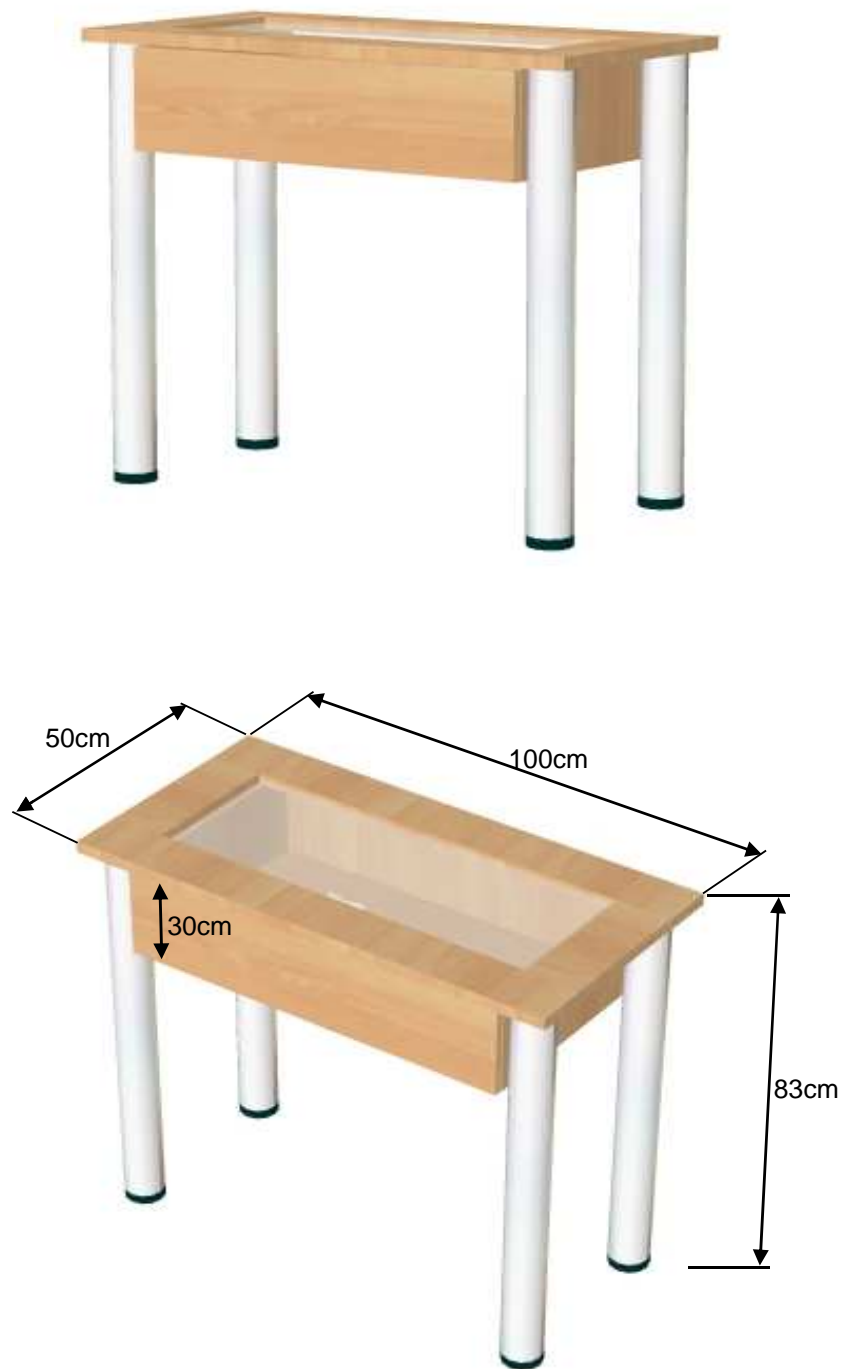

Rys. nr 11

Gablota na nogach metalowych-chromowych i blatem szklanym zamykanym na klucz. Gablota w kolorze buku **D-381** o wymiarach (100x50x85h)

UWAGA:

Przed przystąpieniem do realizacji należy dokonać dokładnych pomiarów i ustaleń !